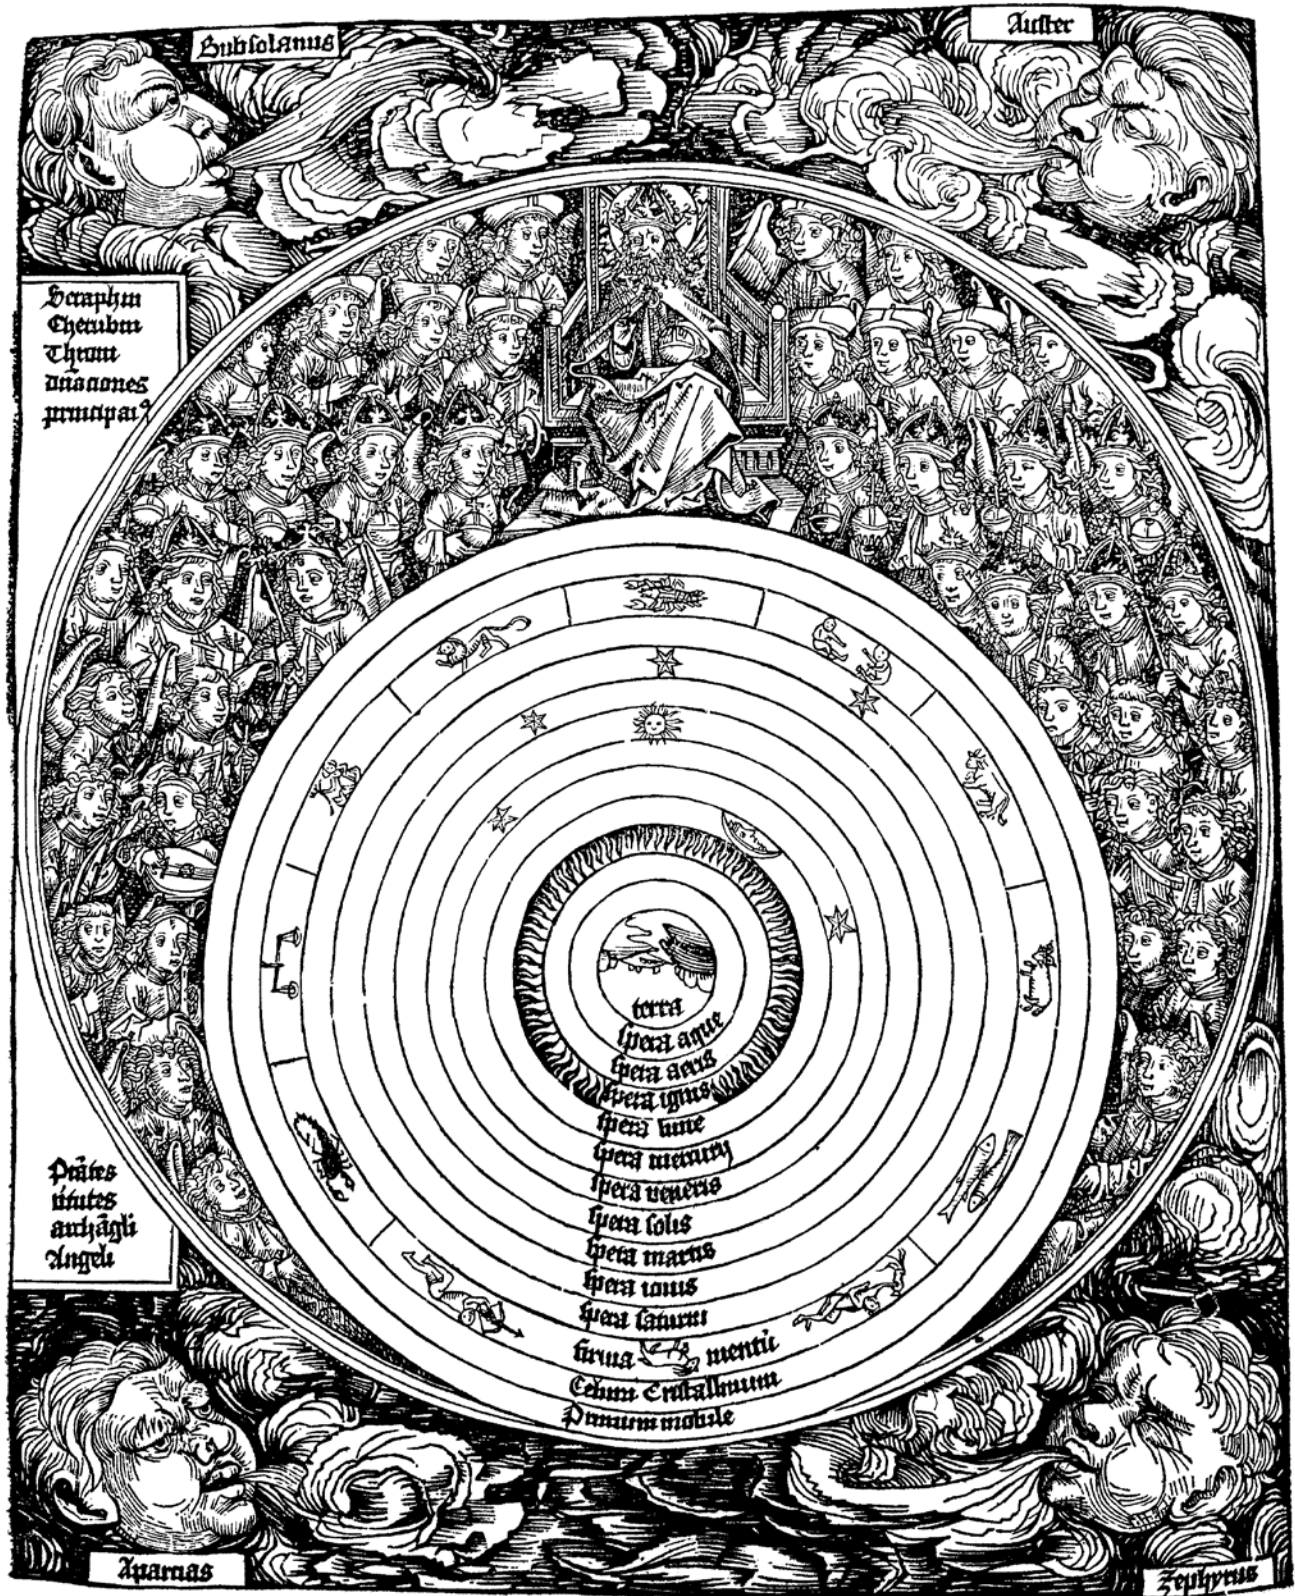

de Montaignon, Anatole, Luigi Odorici, and Hans Holbein. *L'alfabeto della morte di Hans Holbein : attorniato di fregii incisi in legno ed accompagnato di sentenze latine e di quartine del XVlo secolo.* Parigi: E. Tross,1856.

Schedel, Hartmann, Michael Wolgemut, Wilhelm Pleydenwurff, and Georg Alt. *Liber Chronicarum*. Nuremberg: Anton Koberger, 23 Dec. 1493.