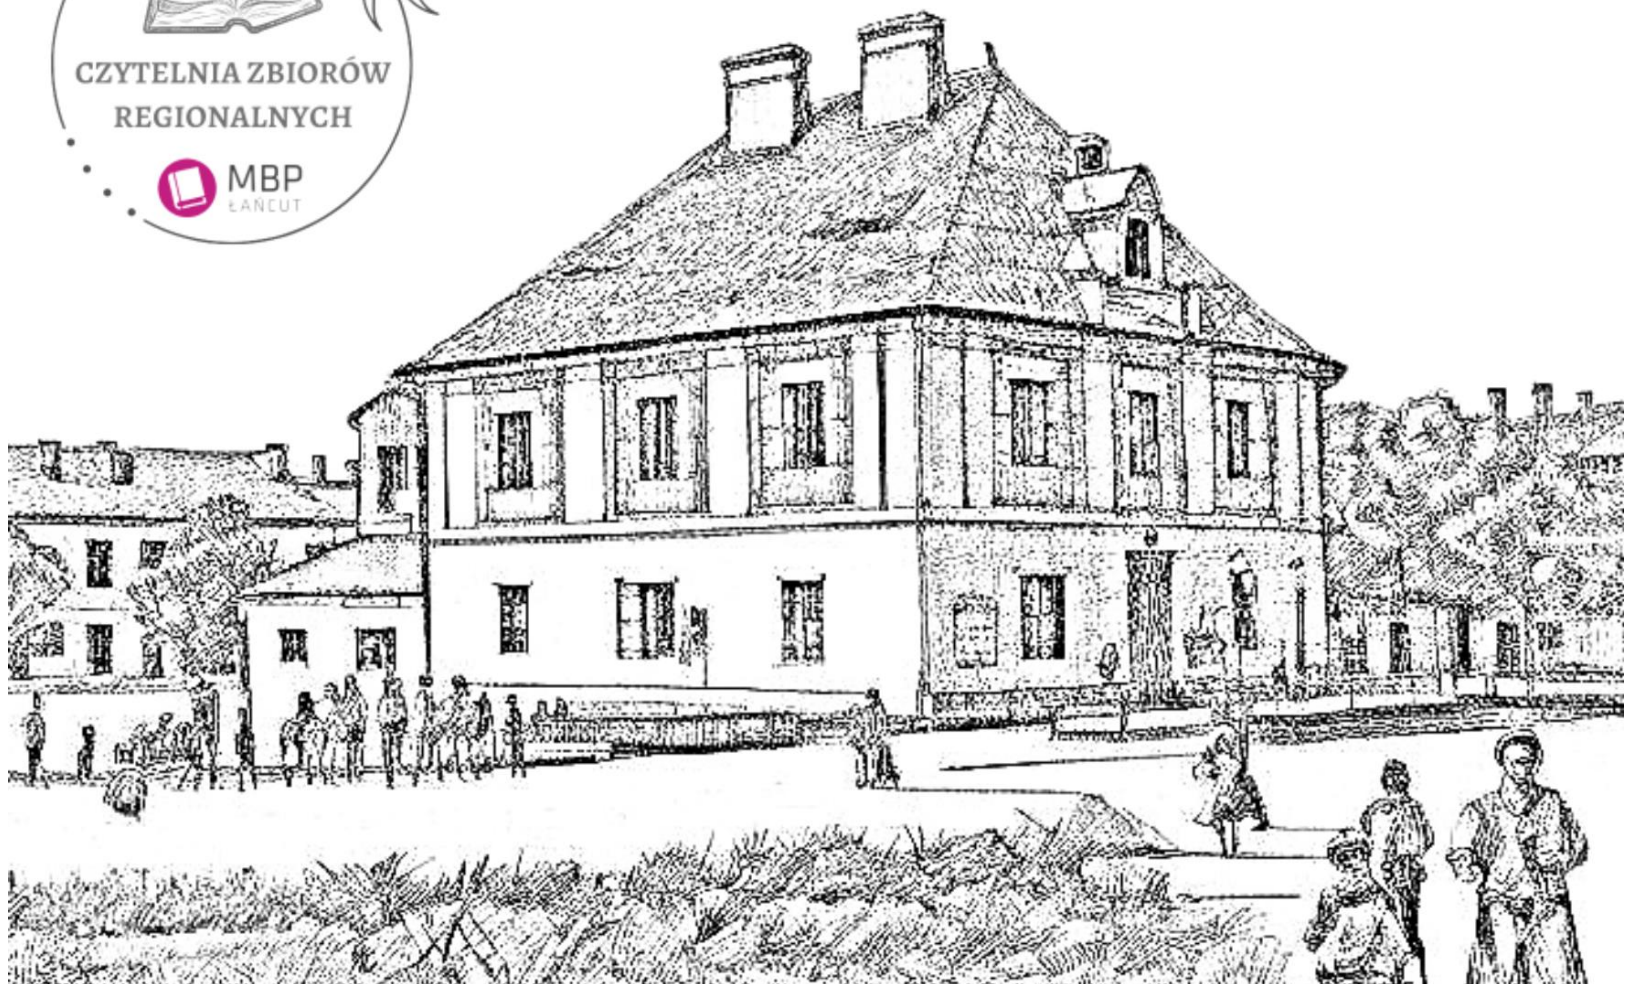

From the regional collections of the MBP in Łąncut.

Zamek Potockich w Łąncucie. Kolorowanka powstała na podstawie pocztówki wydanej przez księgarnię Genowefy Kęskiewiczowej w Łąncucie między 1935 a 1939 rokiem.

Ze zbiorów regionalnych MBP w Łąncucie.

ZAPRASZAMY DO CZYTELNI ZBIORÓW REGIONALNYCH MBP W ŁĄNCUCIE

For more coloring pages, visit ColorOurCollections.org

#ColorOurCollections

This image is from the collection of

**Miejska Biblioteka
Publiczna w Łańcucie**

Town Hall in Łańcut. Demolished in 1913 by decision of the City Council and never rebuilt.

The coloring book was based on a postcard from the collections of the MBP in Łańcut.

Ratusz w Łańcucie. Zburzony w 1913 roku na podstawie decyzji Rady Miasta i nigdy nie odbudowany.

Kolorowanka powstała na podstawie pocztówki ze zbiorów MBP w Łańcucie.

ZAPRASZAMY DO CZYTELNI ZBIORÓW REGIONALNYCH MBP W ŁAŃCUCIE