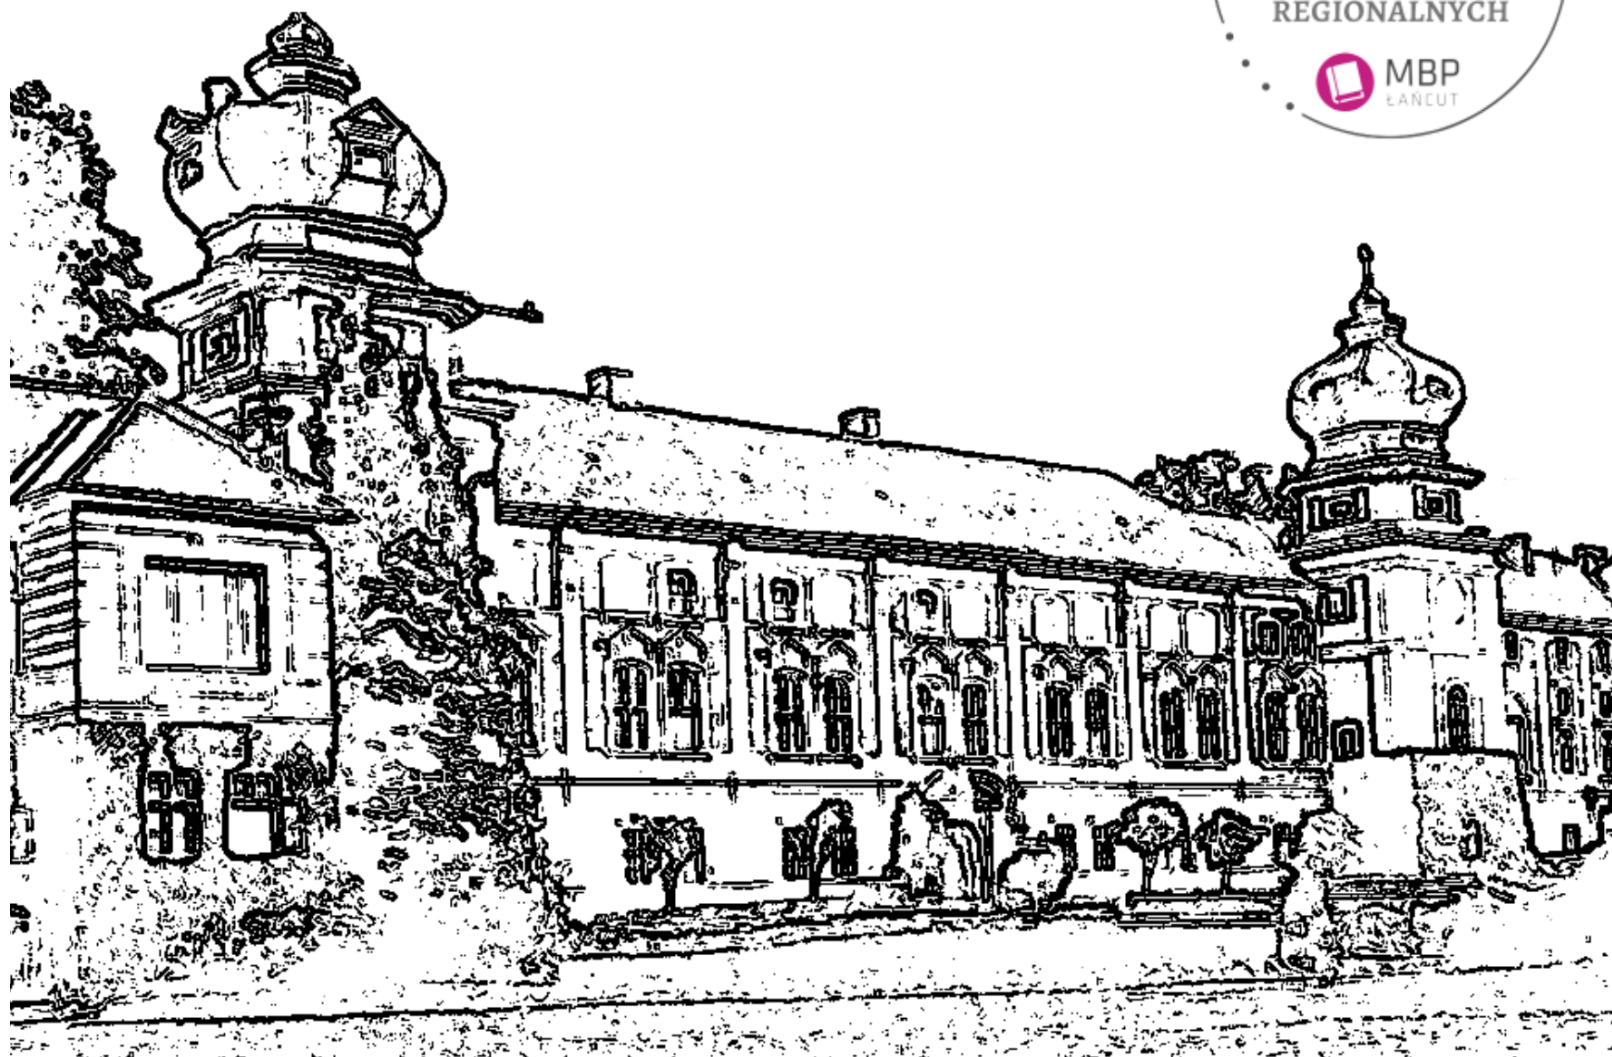

#ColorOurCollections

This image is from the collection of

Miejska Biblioteka
Publiczna w Łąncucie

Potocki Castle in Łąncut, Poland. The coloring book was created on the basis of a postcard published by Genowefa Kęskiewiczowa's bookstore in Łąncut between 1935 and 1939.

From the regional collections of the MBP in Łąncut.

Zamek Potockich w Łąncucie. Kolorowanka powstała na podstawie pocztówki wydanej przez księgarnię Genowefy Kęskiewiczowej w Łąncucie między 1935 a 1939 rokiem.